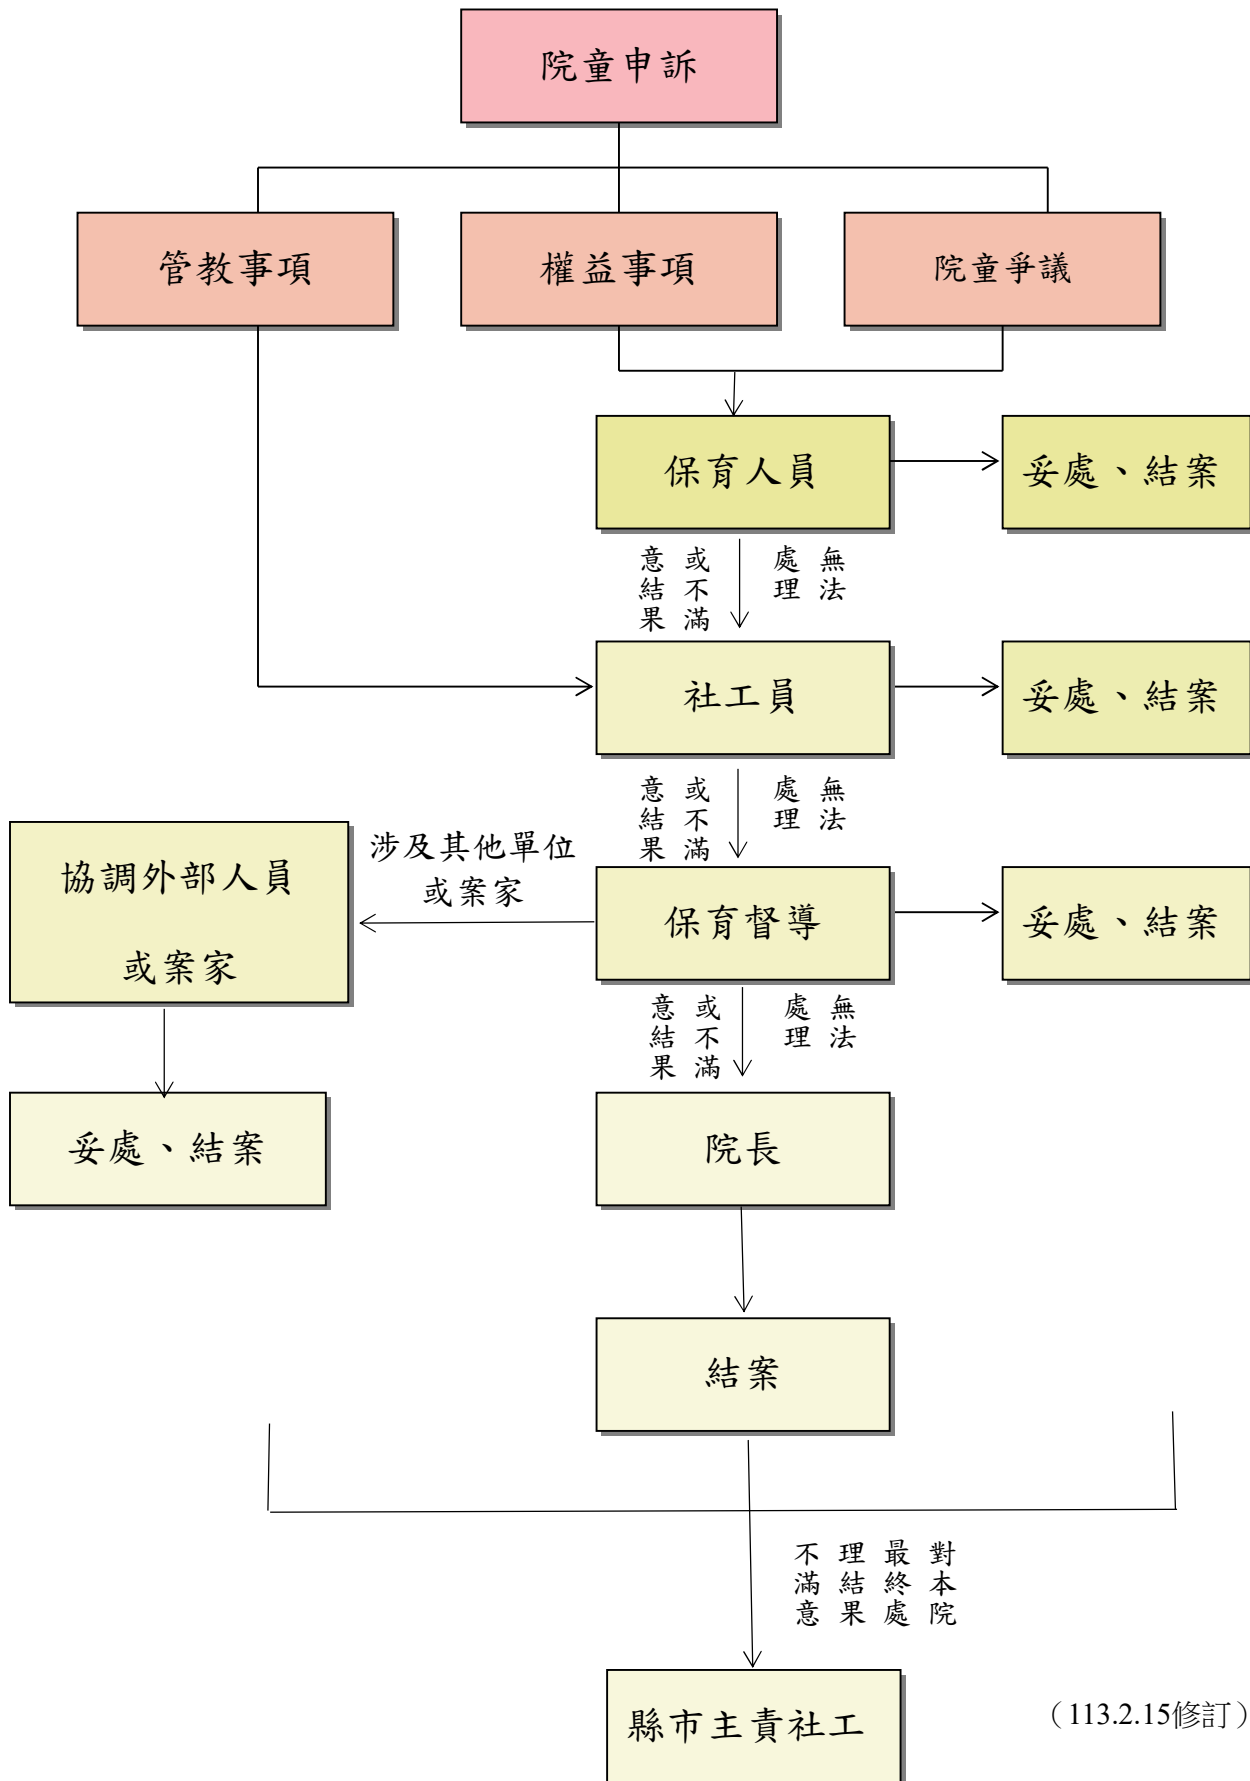

# 忠義育幼院 院童申訴案件處理流程

(113.2.15修訂)